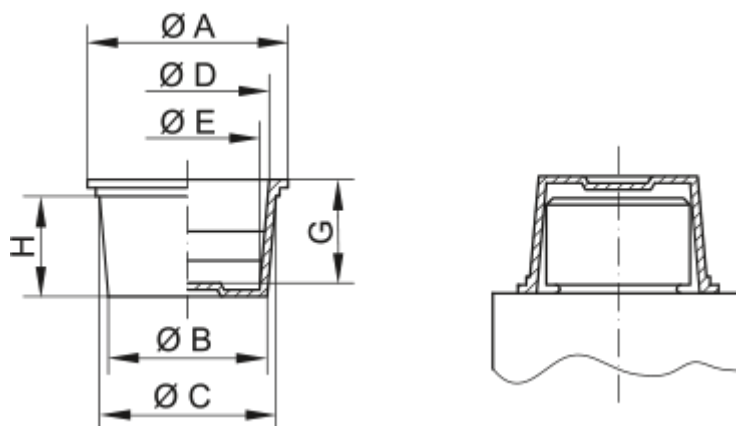

Varenummer: 59GPN610U24

Beskrivelse: KLEE Universal prop GPN 610 U - (\varnothing 25,2-29,2/ \varnothing 27,7-23,7)

Mål

A = 33

B = 25.2

C = 29.2

D = 27.7

E = 23.7